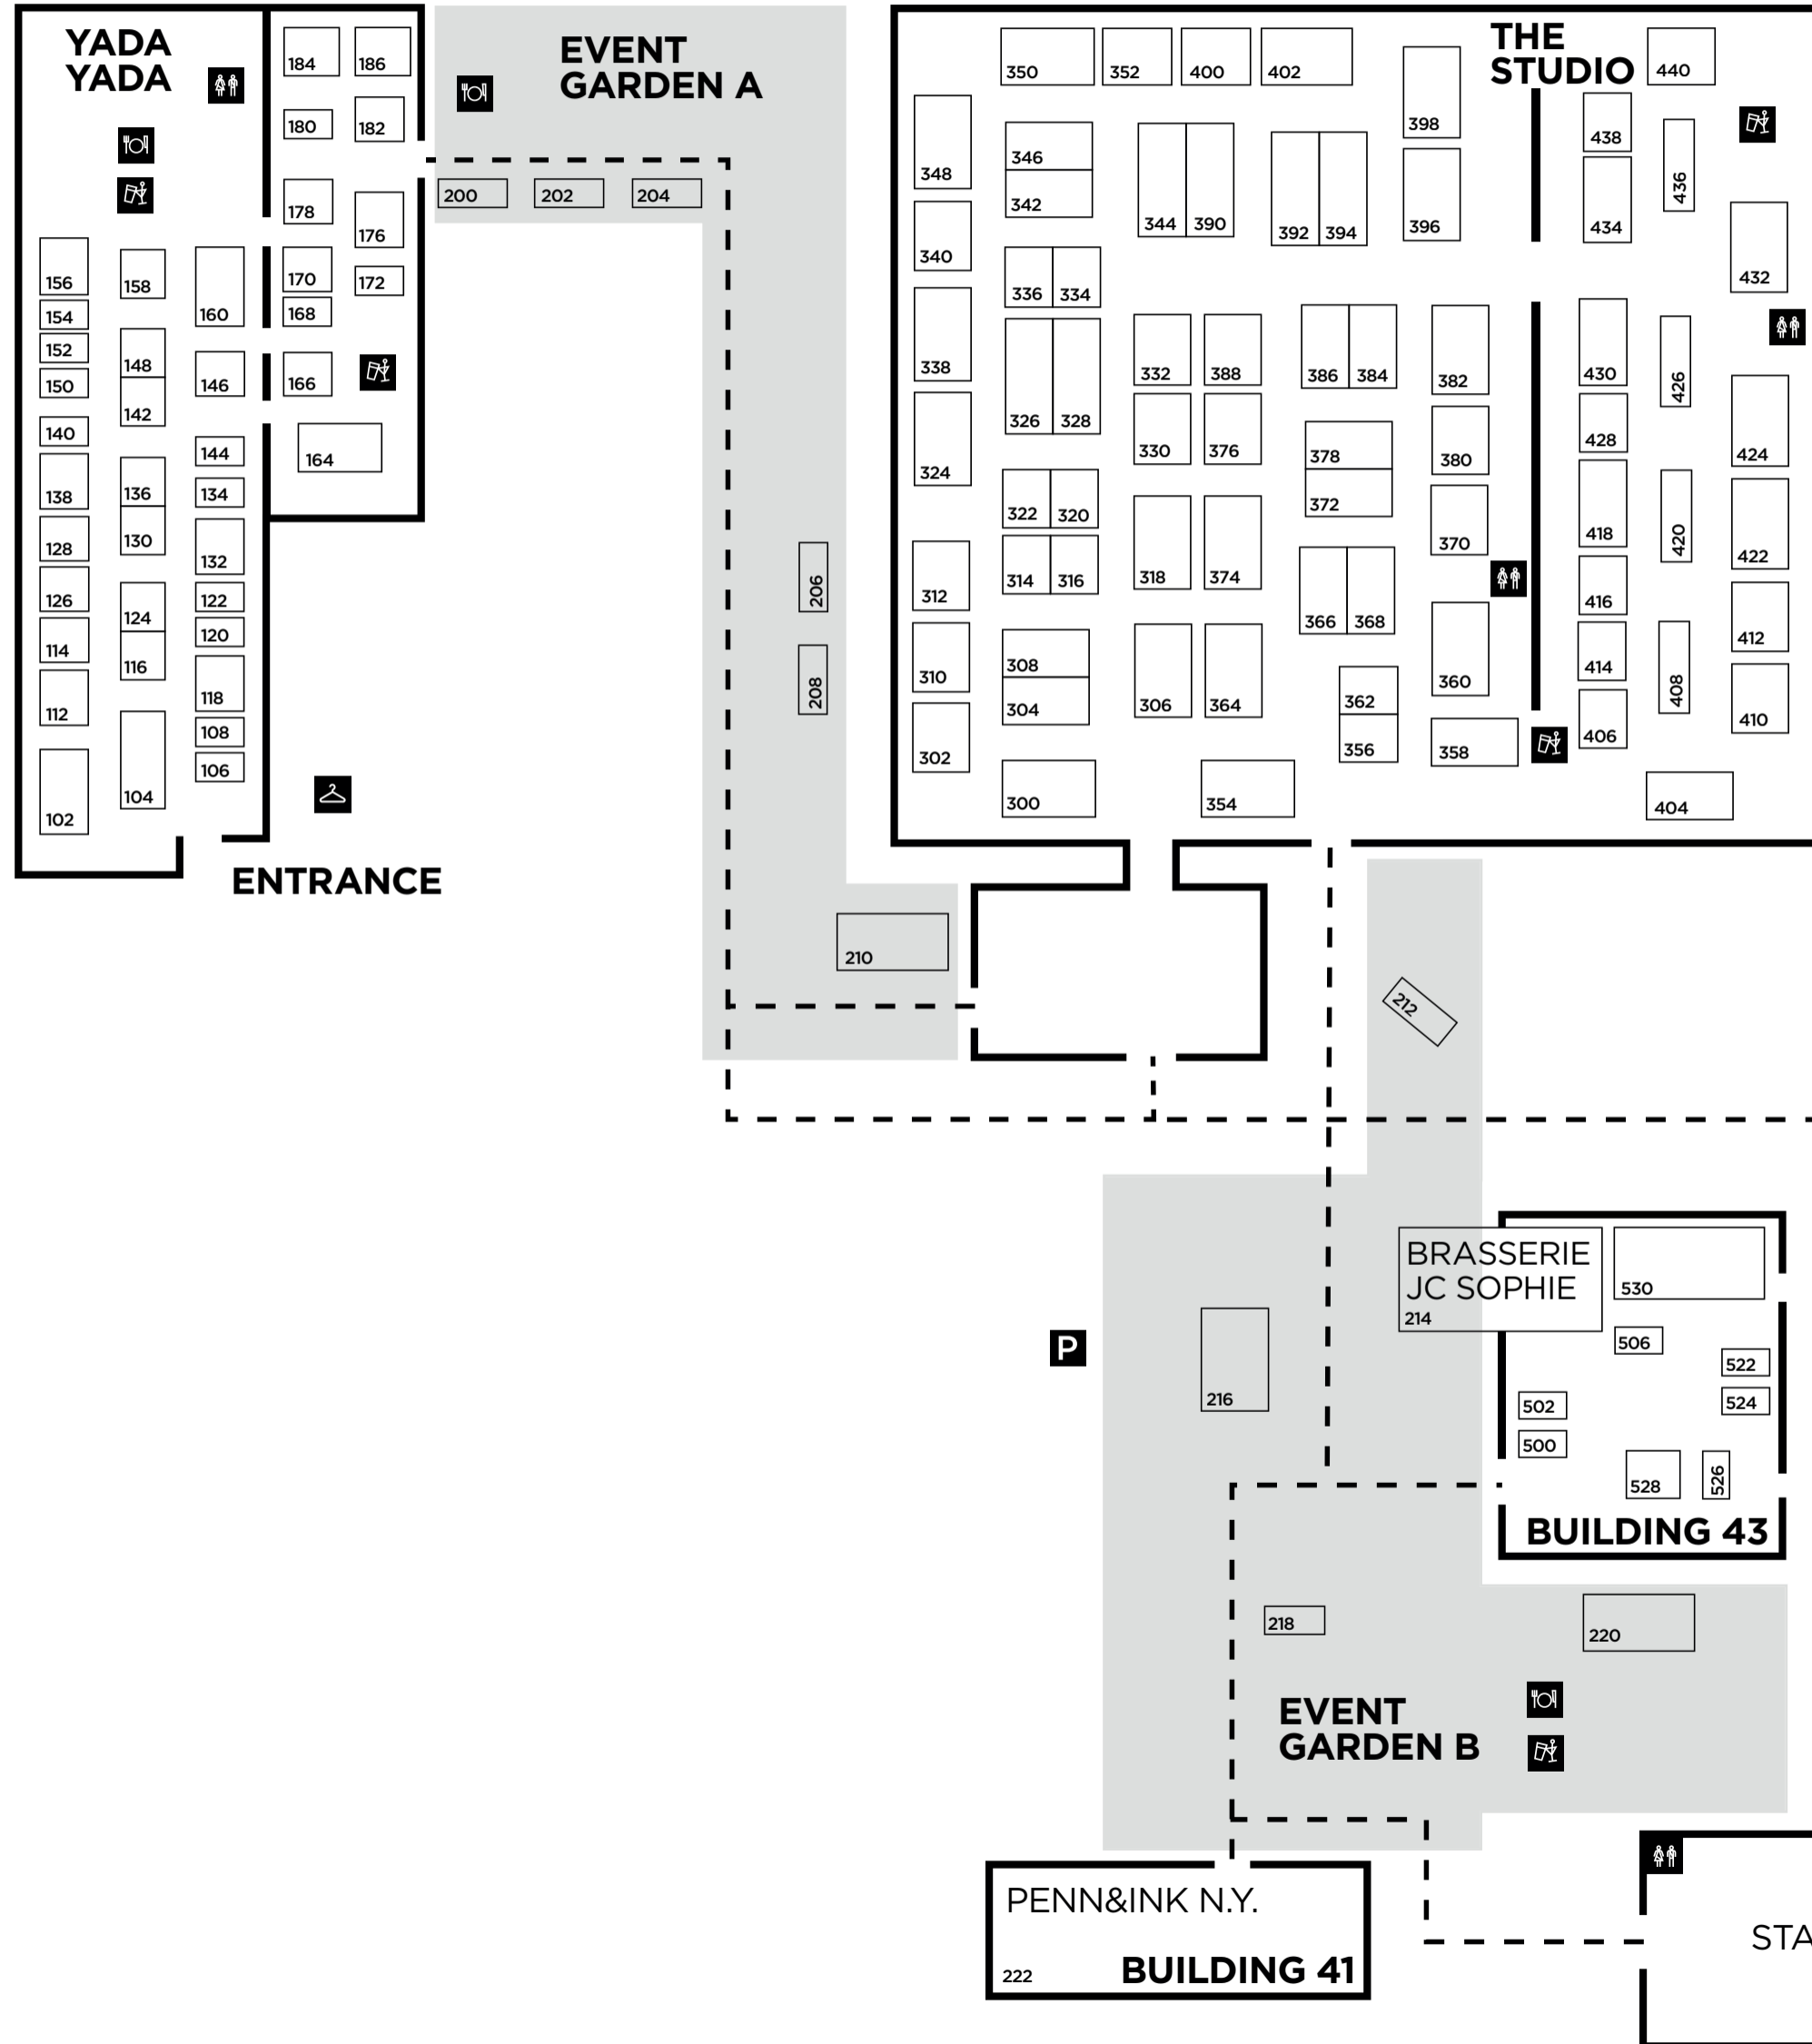

# MODEFABRIEK FLOORPLAN

AMSTERDAM FASHION TRADE EVENT JULY 5-6 2026

FOLLOW TEAM MF: @modefabriek #modefabriek modefabriek.nl

- |                         |                             |                                 |
|-------------------------|-----------------------------|---------------------------------|
| 210 10DAYS              | 352 GARCIA                  | 324 MSCH COPENHAGEN             |
| 314 2NDDAY              | 654 GEORGIA BOOT            | 414 N.E.D. DUTCH FASHION DESIGN |
| 316 A-VIEW              | 656 GEOX                    | 326 NEO NOIR                    |
| 300 AAIKO               | 158 GOLA CLASSICS           | 124 NO SECRETS MILANO           |
| 390 ACCENTIL            | 356 GOSSIA                  | 184 O MY BAG                    |
| 304 AIMÉE THE LABEL     | 394 GUESS JEANS             | 374 OILILY                      |
| 302 AMAYA AMSTERDAM     | 348 HARPER & YVE            | 344 PARA MI                     |
| 144 ARTLOVE             | 180 HEYB CLUB               | 222 PENN&INK N.Y                |
| 640 ASA SELECTION       | 662 HEYDUDE                 | 102 PEPPERCORN                  |
| 616 AYALA BAR           | 128 HONNÊTE ATELIER         | 420 PETROL INDUSTRIES           |
| 366 BABOUCHE LIFESTYLE  | 664 HOUSE OF ILUM           | 676 PIEDI NUDI                  |
| 308 BARTS               | 410 HOUSE OF PINK           | 132 PINK NOIR                   |
| 116 BEATRIZ FUREST      | 666 HU SHEGUANG             | 306 POM AMSTERDAM               |
| 212 BEAUMONT            | 668 HUNTER                  | 420 PRESLY & SUN                |
| 108 BELLUNA             | 412 HV SOCIETY              | 208 RESET                       |
| 502 BENYAMIN APOO       | 106 IBU JEWELS              | 156 RHYME AND HYPE              |
| 404 BIANCA              | 406 ICNK AMSTERDAM          | 328 RINO & PELLE                |
| 138 BLACK COLOUR        | 338 INDI&COLD               | 114 SARLINI                     |
| 170 BLUE SEVEN          | 600 IVKO WOMAN              | 678 SEASALT                     |
| 506 BLUE SPORTSWEAR     | 670 JAN JANSEN              | 312 SECOND FEMALE               |
| 182 BOAX                | 364 JANE LUSHKA             | 136 SECRID                      |
| 392 BORLANI             | 318 JANSEN AMSTERDAM        | 428 SHOECOLATE                  |
| 398 BRAX                | 354 JC SOPHIE               | 398 SILVIAN HEACH               |
| 172 BRIXTON             | 214 JC SOPHIE BRASSERIE     | 340 SISTERS POINT               |
| 622 BUTAPANA JAPAN      | 604 JEI'S BY LETIZIA DENARO | 388 SMASHED LEMON               |
| 126 BY JAM GIOIELLI     | 408 JILANI                  | 680 SOCKWELL                    |
| 632 CAKO                | 620 JONATHAN HO             | 368 SOFIE SCHNOOR               |
| 416 CAMEL ACTIVE        | 672 KEEN                    | 154 SORUKA                      |
| 150 CHIC BY LIRETTE     | 432 KHUJO                   | 112 SPOOQ THE LABEL             |
| 382 CIRCLE OF TRUST     | 436 KIMARA FASHION          | 440 STEVE MADDEN                |
| 642 COCO MAISON         | 336 KINGS OF INDIGO         | 682 STOOV                       |
| 320 COSTER COPENHAGEN   | 330 LA SALLE                | 302 STUDIO AMAYA                |
| 206 CREENSTONE          | 434 LABEL DOT               | 148 SUBLEVEL                    |
| 644 CROCS               | 346 LADY DAY                | 216 SUMMUM                      |
| 634 CSFW                | 118 LALA BERLIN             | 422 SURKANA                     |
| 646 DANEFABE            | 500 LAURIE                  | 372 SWING                       |
| 104 DEBLON              | 674 LAZAMANI                | 378 TAS DESIGN                  |
| 152 DNR                 | 420 LEGEND                  | 186 TEN CATE                    |
| 342 DOLCE VITA          | 636 LEQION                  | 530 TEXTILIA                    |
| 524 E AVANTGARDE        | 310 LOFTY MANNER            | 130 THE CLOTHED                 |
| 648 EECOFF TECHNOLOGY   | 204 LOLA CASADEMUNT         | 380 THE LOLA CLUB               |
| 148 EIGHT2NINE          | 384 LOLA CASADEMUNT         | 332 THE SHIRT PROJECT           |
| 220 EK FASHION          | 364 LUJÉ                    | 166 THING                       |
| 526 ELEGANCE MISS PARIS | 638 LUOTING                 | 424 TIFFOSI                     |
| 176 ELEMENTE CLEMENTE   | 370 MAC JEANS               | 140 TIM & SIMONSEN              |
| 120 ELLEN BEEKMANS      | 610 MANSTEAD                | 684 TOFVEL                      |
| 122 ELVY STUDIO         | 608 MANUELA BEDFORD         | 376 TONI                        |
| 372 EMOTIONS            | 402 MARC O'POLO             | 686 TONI PONS                   |
| 650 ERIBÉ               | 146 MARTA DU CHÂTEAU        | 406 TQ-AMSTERDAM                |
| 350 ESQUALO             | 134 MARUTI                  | 606 TRICOT CHIC                 |
| 652 FALK                | 200 MEXX                    | 418 TUZZI                       |
| 168 FIEBIG              | 164 MEXX                    | 322 TWNS THE LABEL              |
| 178 FLORIS VAN BOMMEL   | 202 MEXX                    | 614 VANDER AMSTERDAM            |
| 602 FOX'S               | 218 MEXX                    | 334 VICOLO                      |
| 438 FRAAS               | 142 MI PIACE                | 400 WODEN                       |
| 392 FRACOMINA           | 372 MILESTONE               | 522 WOOMEN                      |
| 396 FREEBIRD            | 102 MINUS                   | 430 YEST                        |
| 612 GALIU               | 528 MIO CARO                | 690 ZACK                        |
| 358 GANG                | 426 MISS GOODLIFE           | 618 ZSISKA                      |
|                         | 338 MKT STUDIO              | 160 ZUSSS                       |
|                         | 360 MOS MOSH                |                                 |
|                         | 362 MOS MOSH                |                                 |