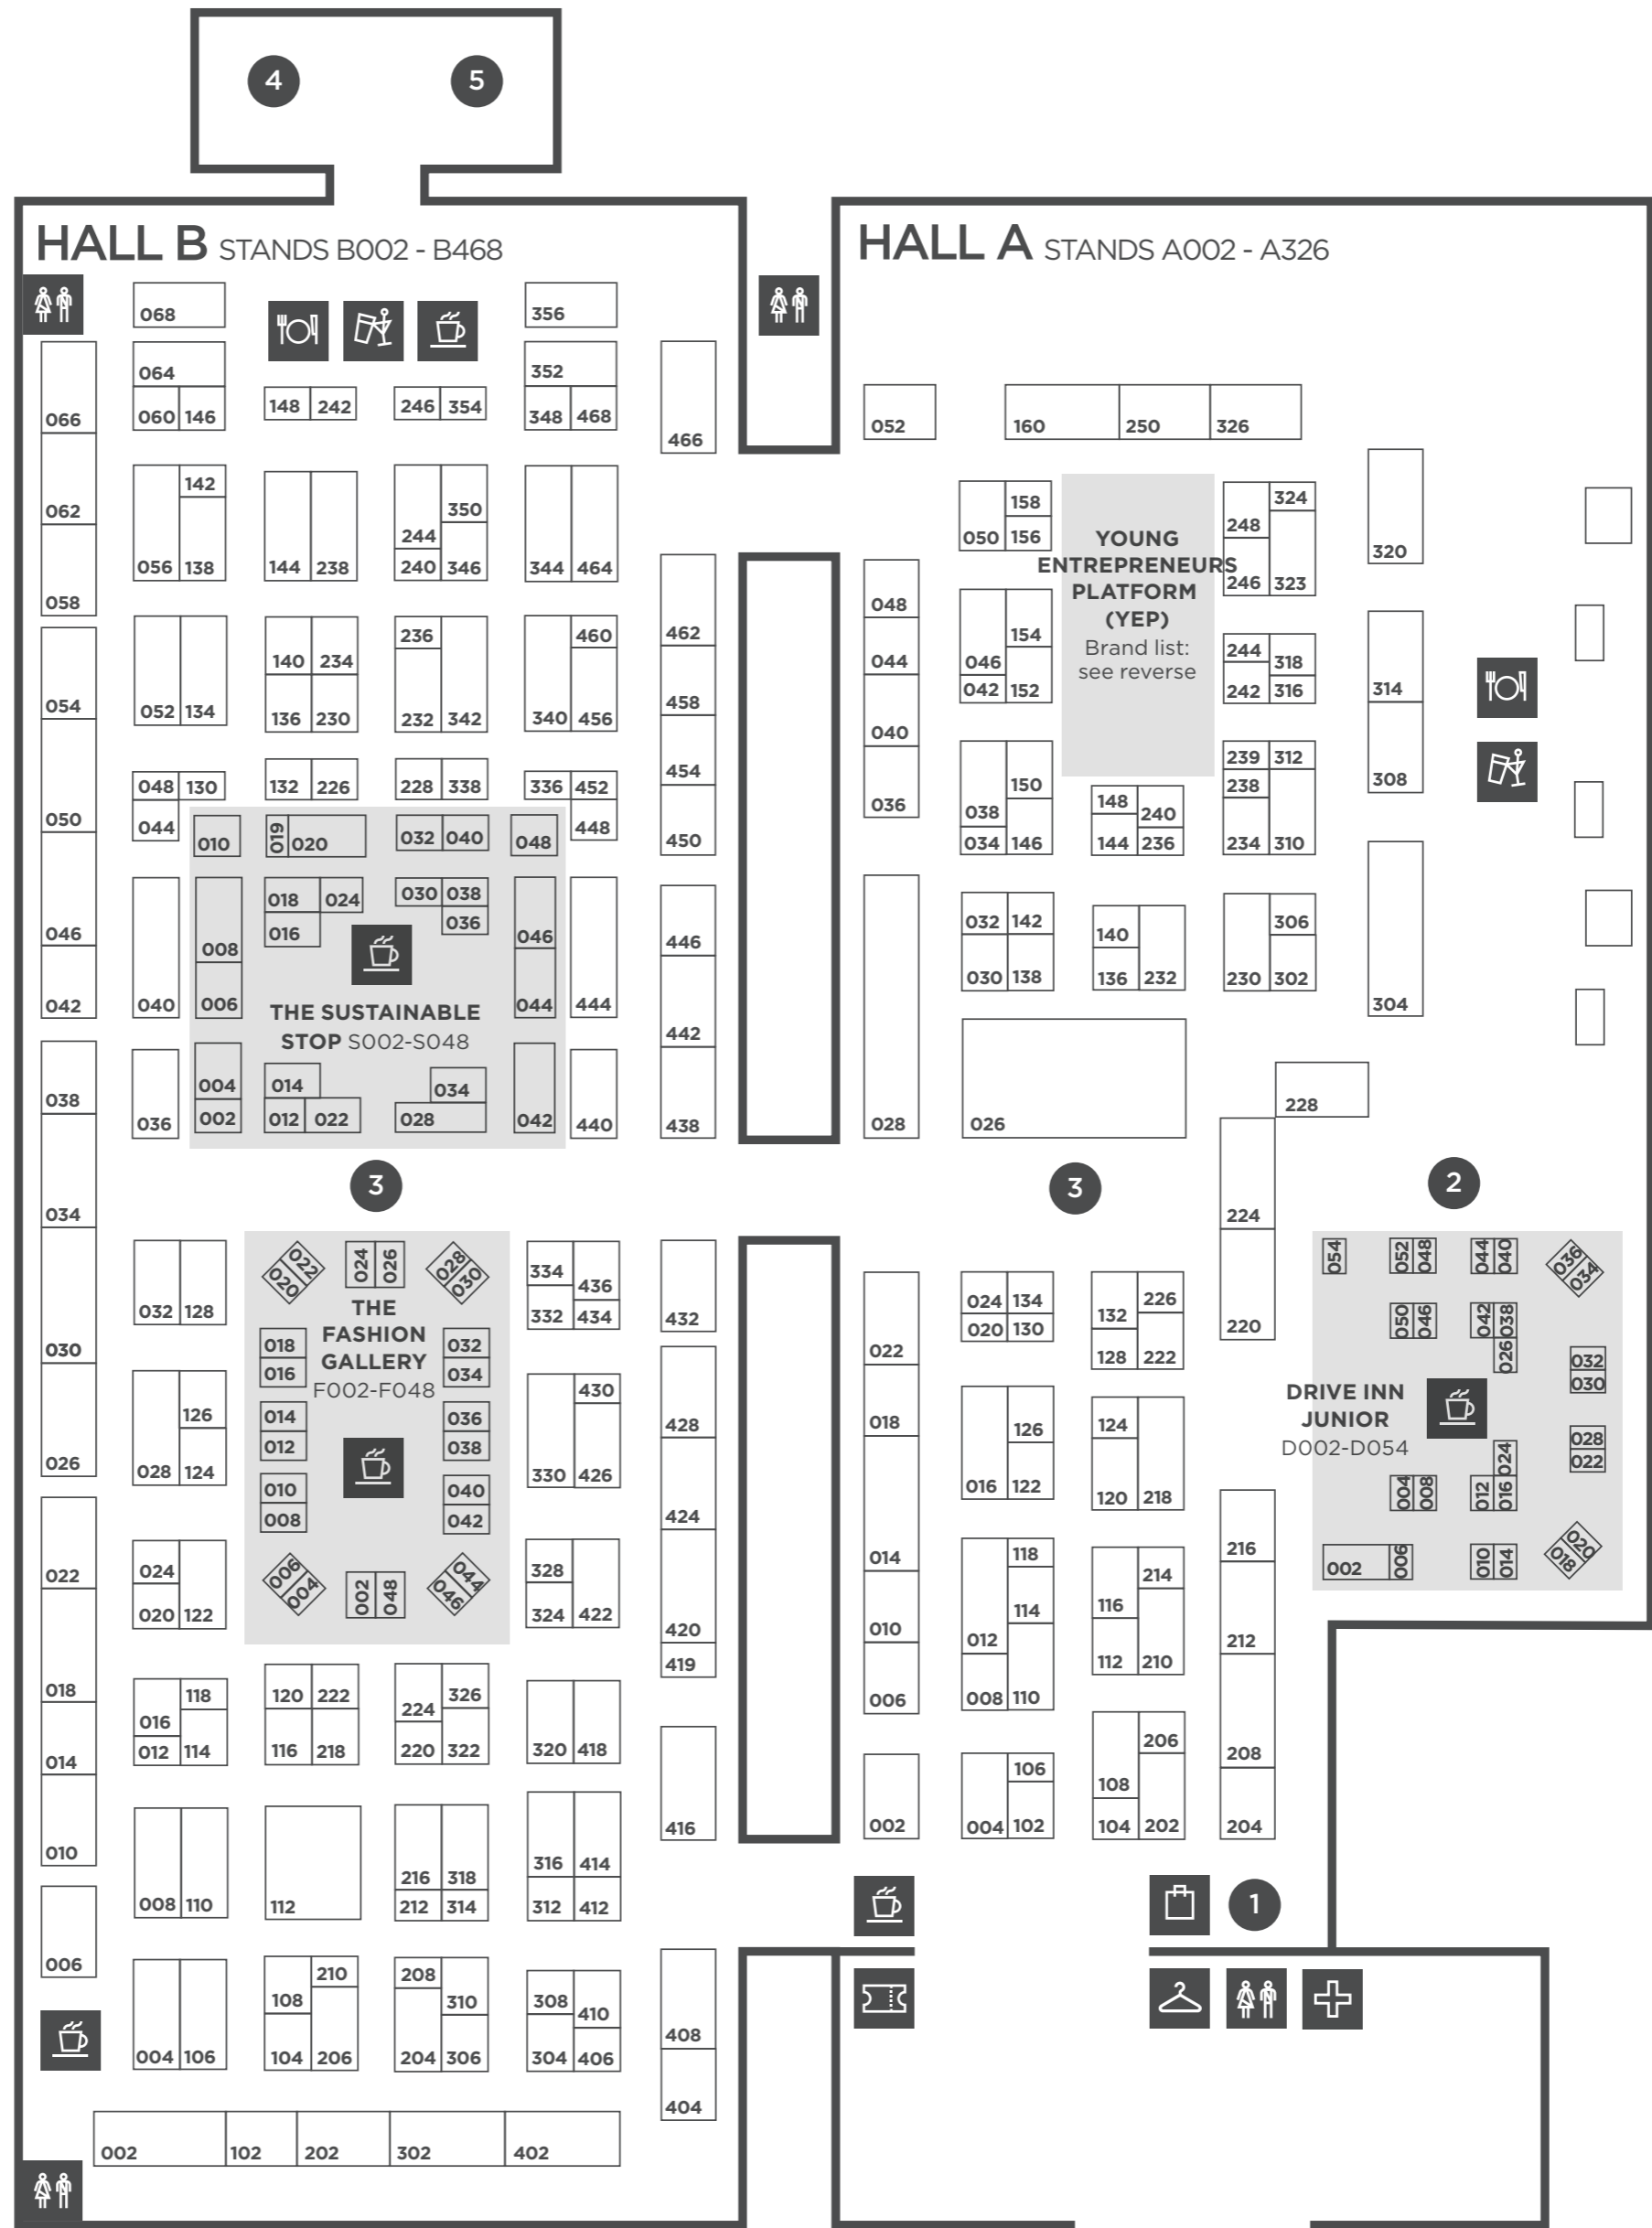

MODEFABRIEK FLOORPLAN

AMSTERDAM FASHION TRADE EVENT JULY 09-10 2023

FOLLOW TEAM MF
@modefabriek
#modefabriek
modefabriek.nl

WIFI
Network: Modefabriek
Password: Modefabriek

HALL A
1 COLOUR SHOP
2 PRESS AREA
3 TRENDFORUM

HALL B
3 TRENDFORUM
4 TALKS
5 MASTERCLASSES